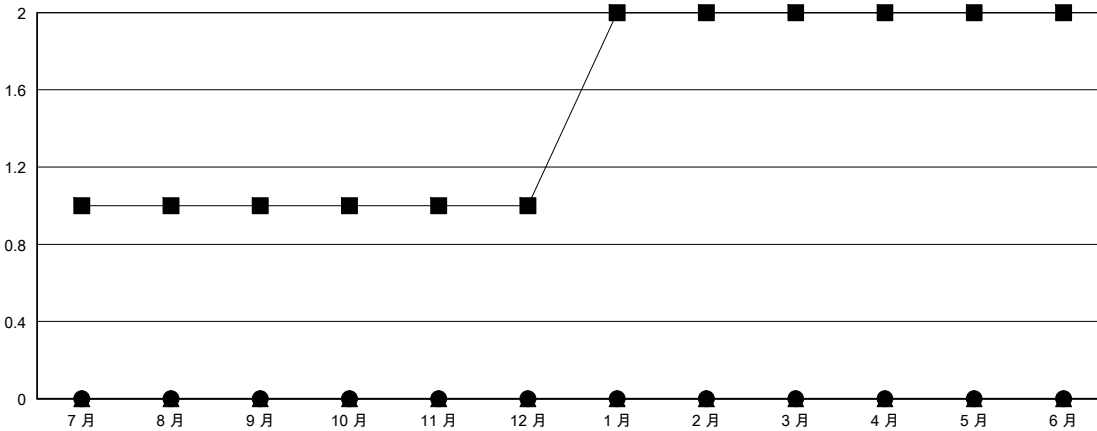

MONTHLY MEMBERSHIP PROGRESS REPORT

District 300B 2

Results as of: 9/30/2023

GMT:

地點 REP OF CHINA

GMT憲章區

分會			
成果 2023-2024			
季	新分會目標	新會	會員流失的分會
7月/8月/9月	1	0	0
10月/11月/12月	0	0	0
1月/2月/3月	1	0	0
4月/5月/6月	0	0	0

位會員@每位須繳			
成果 2023-2024			
季	會員淨增長目標	實際會員增長數	實際退會會員 (包括轉會)
7月/8月/9月	110	235	58
10月/11月/12月	65	0	0
1月/2月/3月	100	0	0
4月/5月/6月	55	0	0

目標與實際新會累積

目標和實際會員累積

已取消的分會: 0

40 CLUBS OF 63 增添1位或以上的新會員

性別分佈

男 1,623 (68.19%)
女 757 (31.81%)