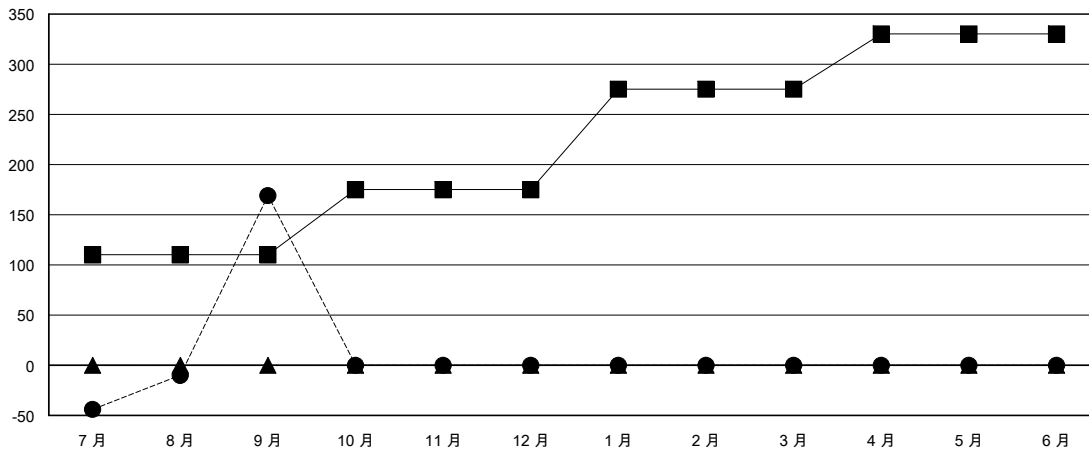

MONTHLY MEMBERSHIP PROGRESS REPORT

District 300B 2

Results as of: 9/30/2023

GMT:

地點 REP OF CHINA

GMT憲章區

分會			
成果 2023-2024			
季	新分會目標	新會	會員流失的分會
7月/8月/9月	1	0	0
10月/11月/12月	0	0	0
1月/2月/3月	1	0	0
4月/5月/6月	0	0	0

位會員@每位須繳			
成果 2023-2024			
季	會員淨增長目標	實際會員增長數	實際退會會員 (包括轉會)
7月/8月/9月	110	235	58
10月/11月/12月	65	0	0
1月/2月/3月	100	0	0
4月/5月/6月	55	0	0

目標與實際新會累積

目標和實際會員累積

已取消的分會: 0

40 CLUBS OF 63 增添1位或以上的新會員

性別分佈

男 1,623 (68.19%)
女 757 (31.81%)